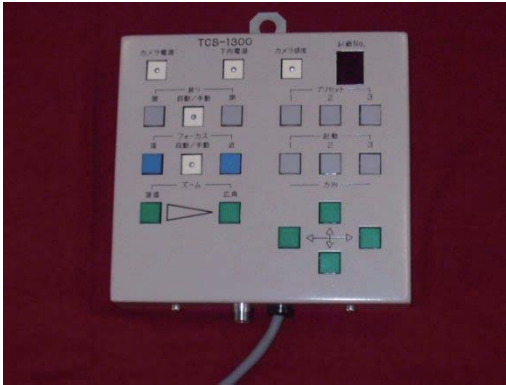

55m カメラケーブル × 2